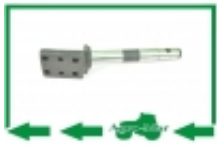

Dane aktualne na dzień: 26-04-2026 10:16

Link do produktu: <https://www.czescidotraktorow.pl/zwrotnica-lewa-t-25-p-1270.html>

ZWROTNICA LEWA T-25

Dostępność

Dostępny

Opis produktu

SUPER JAKOŚĆ !!!

NUMER KATALOGOWY: 25.31.134