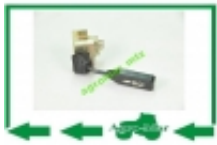

Dane aktualne na dzień: 26-04-2026 10:16

Link do produktu: <https://www.czescidotraktorow.pl/pkp-2-przelacznik-kierunkowskazow-mtz-belarus-p-1917.html>

PKP-2 PRZEŁĄCZNIK KIERUNKOWSKAZÓW MTZ BELARUS

Dostępność

Dostępny

Opis produktu

PRZEŁĄCZNIK KIERUNKOWSKAZÓW

ZA PRZESYŁKĘ PŁACISZ

TYLKO RAZ

SUPER JAKOŚĆ !!!

FABRYCZNIE NOWY PRZEŁĄCZNIK

KIERUNKOWSKAZÓW PKP-2