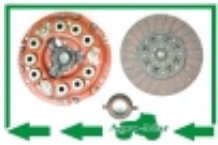

Dane aktualne na dzień: 23-05-2026 14:27

Link do produktu: <https://www.czescidotraktorow.pl/docisk-sprzegla-zestaw-nowy-typ-mtz-belarus-pronar-p-1519.html>

DOCISK SPRZĘGŁA ZESTAW NOWY TYP MTZ BELARUS PRONAR

Dostępność

Dostępny

Opis produktu

DOCISK SPRZĘGŁA ZESTAW NOWY TYP

ZA PRZESYŁKĘ PŁACISZ TYLKO RAZ

NIE TRACĆ CZASU KUP W ZESTAWIE !!!

NUMERY KATALOGOWE:

DOCISK 80-1601090

TARCZA 85-1601130

WYSPRZĘGLIK 50-1601180

FABRYCZNIE NOWY DOCISK SPRZĘGŁA ZESTAW NOWY TYP

TARCZA SPRZĘGŁOWA WZMACNIANA OPLOTEM

GWARANCJA 12 MIESIĘCY

ZASTOSOWANIE: MTZ BELARUS PRONAR

UWAGA!!!

W razie jakichkolwiek pytań lub wątpliwości prosimy